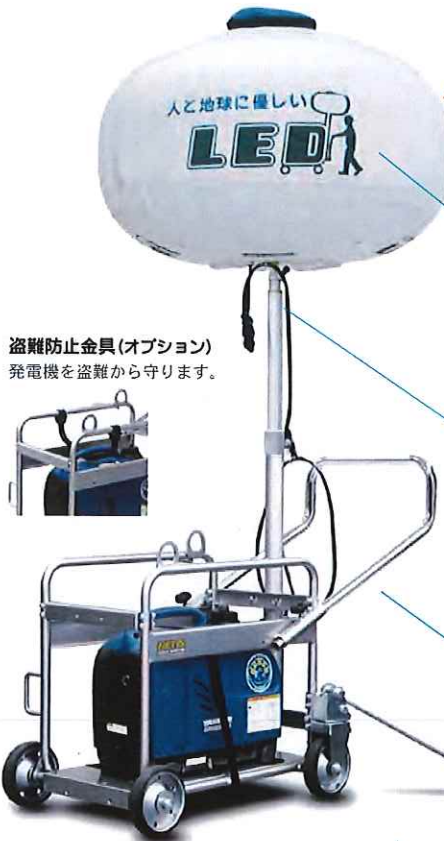

**調光機能** 300W、200W、100Wの3段階から選べ用途に応じて運転時間を延長可能。

## 発電機でもバッテリーでも使える

LEDは商用電源(AC)でもリチウムバッテリー(DC)でも電源を自動判別して点灯可能。

どちらも載せられます

リチウムバッテリー 発電機

**盗難防止金具(オプション)**  
発電機を盗難から守ります。