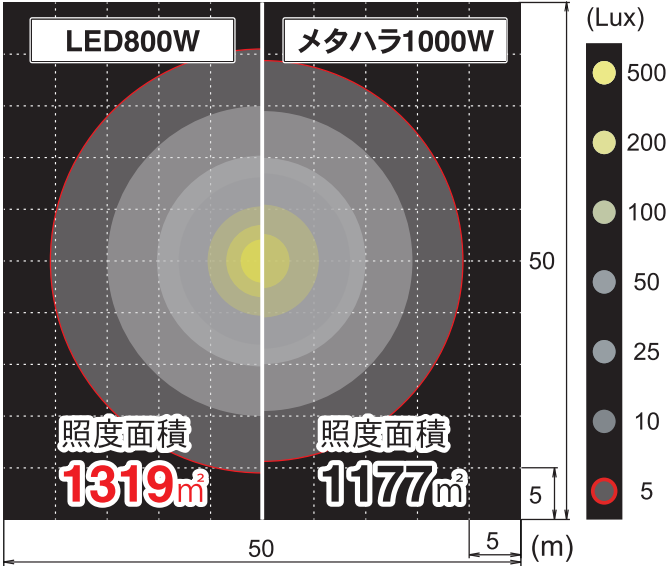

LED800Wバルーンに待望の台車タイプが登場

LED800Wでメタハラ1000W以上の明るさ

LED800Wでメタハラ1000W以上の明るさ、消費電力を抑えつつさらに広範囲を照らせるようになりました。

水平面照度分布図比較(当社従来比)

※5ルクス範囲までの照射面積、LB080D/LB1130FB-2の比較

ディーゼル発電機のメリット

- ◆他の燃料と比べ安価な軽油で長時間点灯可能
- ◆電力に余裕があるため他の機材を同時に使用可能、うっかり消えても瞬時に再点灯するから安心