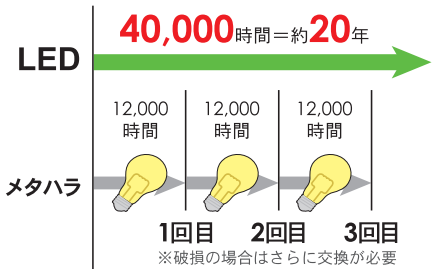

再点灯時間比較(当社従来比)

※外気温によって誤差があります。

LED 0分

メタハラ (電子安定器使用時) 5~10分

メタハラ (銅鉄安定器使用時) 15~20分

メンテナンス性の向上

LED素子は1日10時間、年間200日使っても約20年間使用できます。

ランプ交換回数

連続運転時間

LB080D (YDG250VS搭載)	LB080GI (G2800iSE搭載)
24.5時間(50Hz)	16.5時間
19.5時間(60Hz)	

※搭載発電機によって取付金具が異なります。

■外形寸法図 (単位: mm)

■仕様

	LB080D	LB080GI	
投光機	型式	LB080D	
	電圧 (V)	AC100※1	
	周波数 (Hz)	50 / 60	
	電流 (A)	8.6(100V時)	
	種類	LED	
	(W) × (灯)	800 × 1	
	全光束 (lm)※2	110,000	
使用可能温度範囲 (°C)	-10~40		
マスト	マスト形式	伸縮3段式(ワイヤー切マスト落下防止安全ストッパー付)	
	マスト操作	手動ウインチ (逆巻き防止機構付き)	
	タイヤ形式	外径300mm 空気入りタイヤ (4, 10/3, 50-5)	
	タイヤ空気圧	245~294kPa (2.5~3.0kgf/cm ²)	
ブレーキ	ブレーキ	足踏み式駐車ブレーキ	
	アウトリガー	後方展開フンタッチ式 (標準装備)	
寸法	作業時 (LxWxH) (mm)	1550x1600x2320~4420	
	収納時 (LxWxH) (mm)	1040x800x1675	
発電機	質量 (kg)	105	107
	型式	YDG250VS-SE/6E	G2800iSE
	出力 50Hz (kVA)	2.0	2.8
	60Hz (kVA)	2.5	2.8
	始動方式	セルスタート	リコイル又はセルスタート
	使用燃料	ディーゼル軽油 (JIS2号軽油)	無鉛ガソリン
	燃料タンク容量 (kg)	15	12
	オイル警報装置	オイル切れ自動停止装置付	
	乾燥質量 (kg)	145	68
	総質量 (kg)	250	175