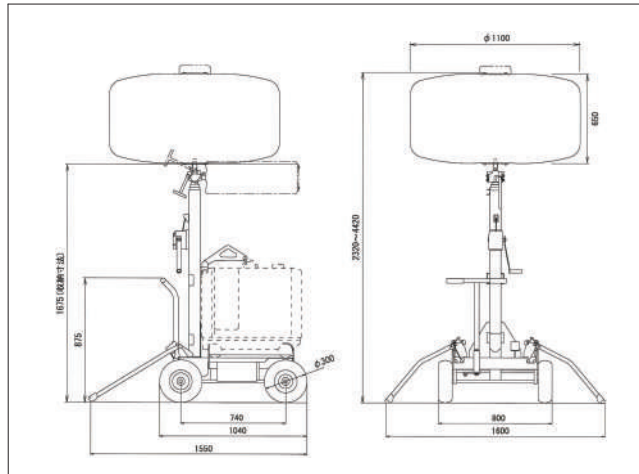

連続運転時間

LB080D (YDG250VS搭載)	LB080GI (G2800iSE搭載)
24.5時間(50Hz)	16.5時間
19.5時間(60Hz)	

※搭載発電機によって取付金具が異なります。

■外形寸法図 (単位: mm)

■仕様

	LB080D	LB080GI	
投光機	型式	LB080D	
	電圧 (V)	AC100※1	
	周波数 (Hz)	50 / 60	
	電流 (A)	8.6(100V時)	
	種類	LED	
	(W) × (灯)	800 × 1	
	全光束 (lm)※2	110,000	
使用可能温度範囲 (°C)	-10~40		
マスト	マスト形式	伸縮3段式(ワイヤー切マスト落下防止安全ストッパー付)	
	マスト操作	手動ウインチ (逆巻き防止機構付き)	
	タイヤ形式	外径300mm 空気入りタイヤ (4, 10/3, 50-5)	
	タイヤ空気圧	245~294kPa (2.5~3.0kgf/cm ²)	
ブレーキ	ブレーキ	足踏み式駐車ブレーキ	
	アウトリガー	後方展開フンタッチ式 (標準装備)	
寸法	作業時 (LxWxH) (mm)	1550x1600x2320~4420	
	収納時 (LxWxH) (mm)	1040x800x1675	
発電機	質量 (kg)	105	107
	型式	YDG250VS-SE/6E	G2800iSE
	出力 50Hz (kVA)	2.0	2.8
	60Hz (kVA)	2.5	2.8
	始動方式	セルスタート	リコイル又はセルスタート
	使用燃料	ディーゼル軽油 (JIS2号軽油)	無鉛ガソリン
	燃料タンク容量 (kg)	15	12
	オイル警報装置	オイル切れ自動停止装置付	
	乾燥質量 (kg)	145	68
	総質量 (kg)	250	175