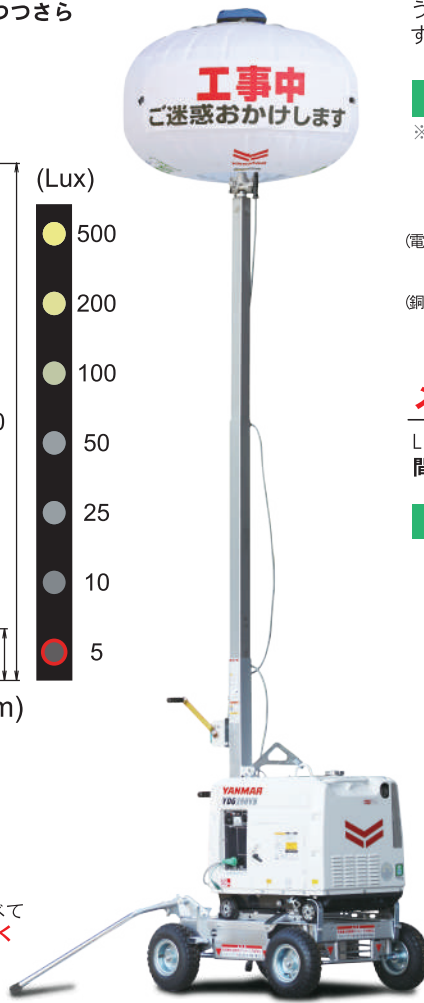

大光量LEDバルーン
待望の台車タイプが登場

ディーゼル発電機搭載仕様
LB080D (YDG250VS搭載)

LED800Wで
メタハラ1000W以上の明るさ

ガソリン発電機搭載仕様
LB080GI (G2800iSE搭載)

LED800Wバルーンに待望の台車タイプが登場

LED800Wでメタハラ1000W以上の明るさ

LED800Wでメタハラ1000W以上の明るさ、消費電力を抑えつつさらに広範囲を照らせるようになりました。

水平面照度分布図比較(当社従来比)

※5ルクス範囲までの照射面積、LB080D/LB1130FB-2の比較

ディーゼル発電機のメリット

- ◆他の燃料と比べ安価な軽油で長時間点灯可能
- ◆電力に余裕があるため他の機材を同時に使用可能、うっかり消えても瞬時に再点灯するから安心

ガソリン発電機のメリット

- ◆ディーゼル発電機と比べて音が静かなので、住宅近くの作業等でも使用可能

瞬時点灯で待ち時間ゼロ

うっかりブレーカーが落ちても瞬時に再点灯するので作業を止めず、安心して使用できます。

再点灯時間比較(当社従来比)

※外気温によって誤差があります。

LED 0分

メタハラ (電子安定器使用時) 5~10分

メタハラ (銅鉄安定器使用時) 15~20分

メンテナンス性の向上

LED素子は1日10時間、年間200日使っても約20年間使用できます。

ランプ交換回数

連続運転時間

LB080D (YDG250VS搭載)	LB080GI (G2800iSE搭載)
24.5時間(50Hz)	16.5時間
19.5時間(60Hz)	

※搭載発電機によって取付金具が異なります。

■外形寸法図 (単位: mm)

■仕様

	LB080D	LB080GI	
投光機	型式	LB080D	
	電圧 (V)	AC100※1	
	周波数 (Hz)	50 / 60	
	電流 (A)	8.6(100V時)	
	種類	LED	
	(W) × (灯)	800 × 1	
	全光束 (lm)※2	110,000	
使用可能温度範囲 (°C)	-10~40		
マスト	マスト形式	伸縮3段式(ワイヤー切マスト落下防止安全ストッパー付)	
	マスト操作	手動ウインチ (逆巻き防止機構付き)	
	タイヤ形式	外径300mm 空気入りタイヤ (4, 10/3, 50-5)	
	タイヤ空気圧	245~294kPa (2.5~3.0kgf/cm ²)	
ブレーキ	ブレーキ	足踏み式駐車ブレーキ	
	アウトリガー	後方展開フンタッチ式 (標準装備)	
寸法	作業時 (LxWxH) (mm)	1550x1600x2320~4420	
	収納時 (LxWxH) (mm)	1040x800x1675	
発電機	質量 (kg)	105	107
	型式	YDG250VS-SE/6E	G2800iSE
	出力 50Hz (kVA)	2.0	2.8
	60Hz (kVA)	2.5	2.8
	始動方式	セルスタート	リコイル又はセルスタート
	使用燃料	ディーゼル軽油 (JIS2号軽油)	無鉛ガソリン
	燃料タンク容量 (kg)	15	12
	オイル警報装置	オイル切れ自動停止装置付	
	乾燥質量 (kg)	145	68
	総質量 (kg)	250	175