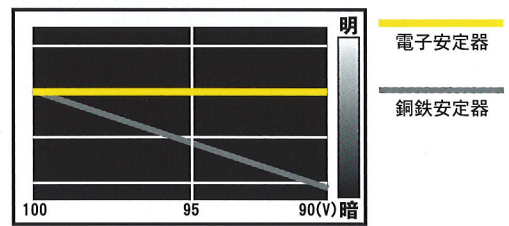

日本全国で使用可能

50Hz/60Hzと入力周波数を選ばず日本全国で使用可能。
*電子安定器自体は240V対応なので世界中で使用も可能

チラツキがない

電子制御でチラツキなし。良質な照明で疲れにくい。

チラツキについて

ランプを点灯させるための電気は交流で、+、-が常に反転しています。この+、-の反転の仕方がチラツキのポイントになります。

いつでも安定した灯り

入力電圧が変動した場合に起こるランプのチラツキや明るさの降下もなく、常に安定した明るさが得られます。またランプにとって負担の少ない電力を供給するため、寿命が縮むこともなく経済的です。