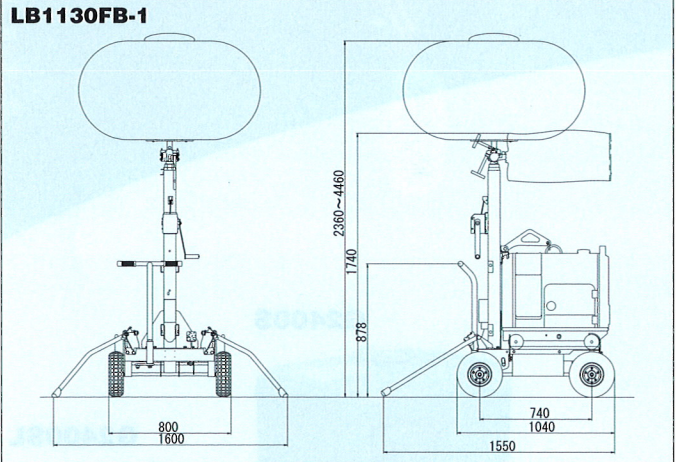

デザインバルーン

工事現場のイメージアップに注目されているガードマンバルーン。様々な現場に対応するため、特注も承ります。イベント等でも活躍します。

■外形寸法図 (単位: mm)

■仕様

	型式	LB1130FBD-1	LB1130FBG-1
		電圧 (V)	90~130, 170~240
電流 (A)		11.2 (電圧100V時)	
タイヤ		外径300mm空気入りタイヤ (4.10/3.50-50)	
ブレーキ		足踏み式駐車ブレーキ	
アウトリガー		後方展開-ワンタッチ式	
種類		メタルハライド	
全光束 (ルーメン)		110,000	
使用可能周囲温度 (°C)		-5~+40	
マスト形式		伸縮3段式	
マスト操作方法		手動ウィンチ (逆巻き防止機構付)	
収納時 (L×W×H) (mm)		1040×800×1740	
作業時 (L×W×H) (mm)		1550×1600×2360~4460	
バルーン部 (mm)		直径 1200・高さ 730 (バルーン高さ 680)	
重量 (kg)		109kg	111kg
型式	ヤンマー YDG200VS-5E/6E	ヤンマー G2400S-5E/6E	ヤンマー G2400S-5LE/6LE
出力	1.7Kw (50Hz)/2.0Kw (60Hz)	2.0Kw (50Hz)/2.4Kw (60Hz)	
始動方式	セルスタート	リコイル又はセルスタート	
使用燃料	ディーゼル軽油 (JIS2号)	無鉛ガソリン	
満タン容量 (リットル)	15	11	19
乾燥重量 (kg)	134	70	73
総重量 (kg)	243	181	184