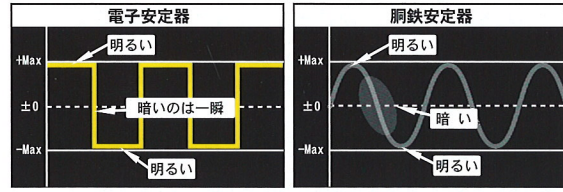

日本全国で使用可能

50Hz/60Hzと入力周波数を選ばず日本全国で使用可能。
*電子安定器自体は240V対応なので世界中で使用も可能

チラツキがない

電子制御でチラツキなし。良質な照明で疲れにくい。

チラツキについて

ランプを点灯させるための電気は交流で、+、-が常に反転しています。この+、-の反転の仕方がチラツキのポイントになります。

いつでも安定した灯り

入力電圧が変動した場合に起こるランプのチラツキや明るさの降下もなく、常に安定した明るさが得られます。またランプにとって負担の少ない電力を供給するため、寿命が縮むこともなく経済的です。

文字シート

注意喚起や案内板として活躍します。用途に応じた特注も承ります。シートはマジックテープで簡単に着脱可能です。

- 安全 + 第一
- 1km先 工事中 車両通行注意
- 片側交互通行
- 水道工事中
- 災害対策本部
- 避難場所

標識バルーン

ちょうちん型のバルーンに文字シートで工事内容を標示し、看板と照明の二役をこなします。

NETiS
国土交通省の新技术情報提供システムにも新たな工法として登録されています。