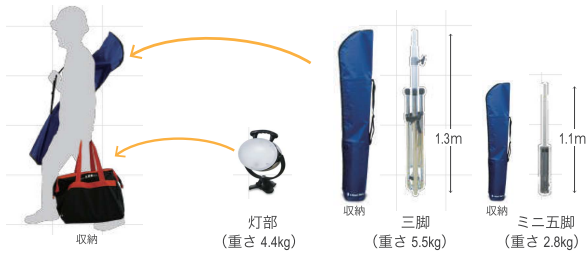

■ ワイドに照射

たまご型なので180度以上を広範囲に照らせ、建築現場（内装工事）や消防 / 警察の検証にも適しています。

■ オリジナル電源内蔵 特許申請中

オリジナル電源を内蔵することにより、軽量コンパクトで持ち運び便利。かわいいデザイン、便利な調光、イベントから現場まで幅広く使えます。

■ 持ち運びラクラク

収納ケース（オプション）に入れて、持ち運びができます。

LB20HD
LED200W*1 灯

■ 取り付けいろいろ