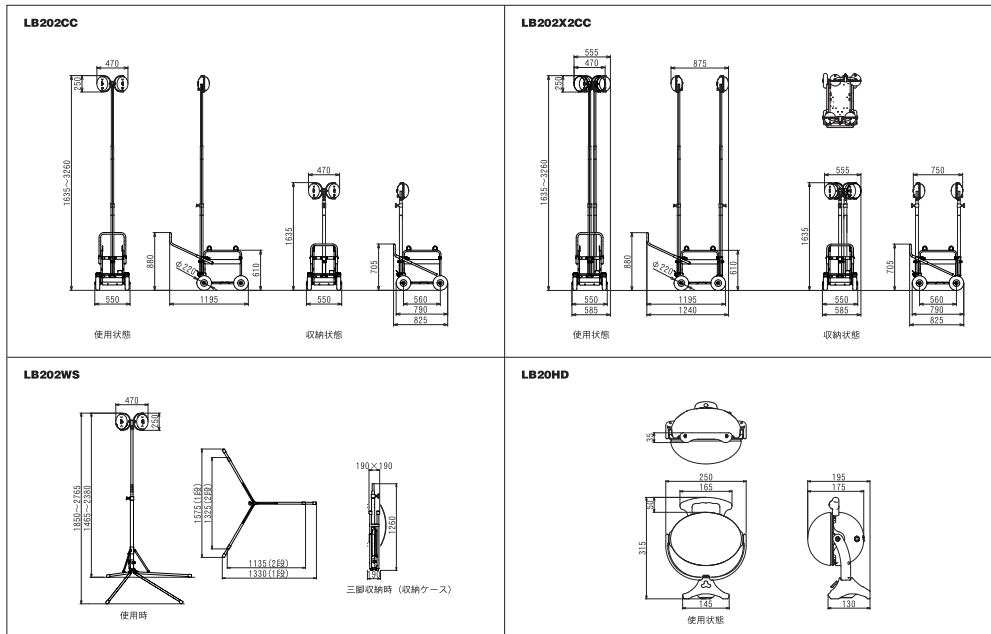

■外形寸法図 (単位: mm)

■仕様

型式	LB202CC	LB202X2CC	LB202WS	LB20WS	LB20HD	
電圧 (V)	AC: 100※1	AC: 100※1	AC: 100※1	AC: 100※1	AC: 100※1	
周波数 (Hz)	50 / 60	50 / 60	50 / 60	50 / 60	50 / 60	
電流 (A)	4.2A (AC100V、400W時)	4.2A (AC100V、400W時) × 2	4.2A (AC100V、400W時)	2.1A (AC100V、400W時)	2.1A (AC100V、200W時)	
種類	LED	LED	LED	LED	LED	
調光機能	3段階調光: 200W/100W/35W	3段階調光: 200W/100W/35W	3段階調光: 200W/100W/35W	3段階調光: 200W/100W/35W	3段階調光: 200W/100W/35W	
照射範囲 (W) × (H)	200 × 2	200 × 4	200 × 2	200 × 1	200 × 1	
全光束 (ℓm)	5600 (400W時)※2 2800 (200W時)※2 980 (70W時)※2	11200 (800W時)※2 5600 (400W時)※2 1960 (140W時)※2	5600 (400W時)※2 2800 (200W時)※2 980 (70W時)※2	2800 (200W時)※2 1400 (100W時)※2 490 (35W時)※2	2800 (200W時)※2 1400 (100W時)※2 490 (35W時)※2	
使用可能温度範囲 (°C)	-10~40	-10~40	-10~40	-10~40	-10~40	
マスト形式	伸縮3段式 (エアブレーキ付)	伸縮3段式 (エアブレーキ付)	伸縮2段式 (エアブレーキ付)	伸縮2段式 (エアブレーキ付)	—	
マスト操作	手動伸縮	手動伸縮	手動伸縮	手動伸縮	—	
タイヤ	外径220mm 空気入りタイヤ	外径220mm 空気入りタイヤ	—	—	—	
タイヤ空気圧 (kPa)	245 (2.5kgf/cm²)	245 (2.5kgf/cm²)	—	—	—	
ブレーキ	足踏み式駐車ブレーキ	足踏み式駐車ブレーキ	—	—	—	
作業時 (L×W×H) (mm)	1195×550×1635~3260	1240×585×1635~3260	—	—	250×195×315	
収納時 (L×W×H) (mm)	1段	—	1330×1575×1465~2380	860×820×1410~2215	—	
	2段	—	1135×1325×1850~2765	—	—	
	3段	825×550×1635	825×585×1635	—	250×195×315	—
	4段	—	—	—	—	—
	5段	—	—	—	—	—
三脚ケース	—	—	190×190×1300	—	—	
灯部 (kg)	7.2	7.2 × 2	7.3	4.4	4.4	
マスト (kg)	2.7	2.7 × 2	2.2	1.2	—	
台車 (kg)	29.6	31.5	—	—	—	
三脚 (kg)	—	—	5.5	—	—	
三脚収納 (kg)	—	—	—	2.8	—	
三脚収納ケース (kg)	—	—	0.6	—	—	
総質量 (kg)	39.5	51.3	16.4	8.4	5.2	
推奨発電機	G1600IS	G1600IS	G1600IS	G900IS	G900IS	

※1 電源プラグ変更により90~240V使用可能 ※2 LED素子には製造工程でのばらつきがあり、製品ごとに明るさ、光色異なる場合があります。

1. ⚠ 安全に関するご注意
2. ●ご使用の際は、取扱説明書をよくお読みのうえ、正しくお使いください。
   - ●故障、事故を未然に防止するため、定期点検は必ずおこなってください。
   - ●仕様は改良などにより、予告なく変更することがあります。
   - ●商品の色は印刷の関係上、実物と異なる場合があります。

製造元 **株式会社ライトボーイ** 〒183-0025 東京都府中市矢崎町1-39-1
TEL (042) 319-2138 FAX (042) 319-2198
http://www.light-boy.com

販売店 151CAT047 20年3月作成

販売元 **ヤンマー建機株式会社** ●本社 福岡県筑後市大字熊野1717-1 (〒833-0055)
[ヤンマー建機お問合せ窓口] TEL: 0570-064360

LIGHT BOY

NETIS 登録製品
KT-120042-VE

LED 200W×4灯/2灯/1灯

LB202CC/LB202X2CC/LB202WS/LB20WS/LB20HD

うまれました
たまごスポット LED200W