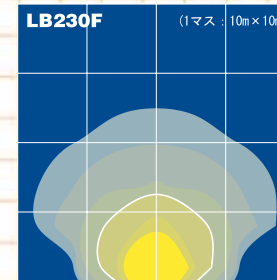

### ブレーキ

タイヤに食い込む駐車ブレーキが本体をしっかり留めます。

400W×4灯  
LB430F

400W×2灯  
LB230F

■照度分布図