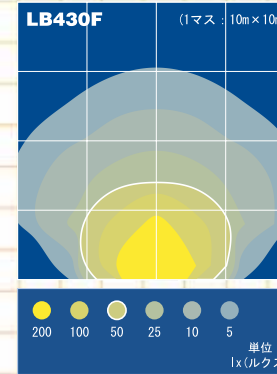

### ブレーキ

タイヤに食い込む駐車ブレーキが本体をしっかり留めます。

400W×4灯  
LB430F

400W×2灯  
LB230F

■照度分布図