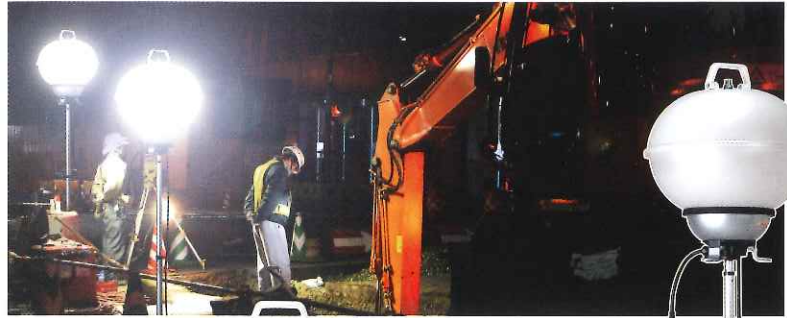

METAL HALIDE LIGHT

HATAYA

屋外用

瞬時再点灯型

省エネ・節電タイプ

150W **ボールライト**

メタルハライド

建築・土木・工場・倉庫などの現場照明、イベント照明にも最適です。

乳白樹脂製カバー

連結用コンセント付で最大6灯まで

連結点灯可能

METAL HALIDE BALL LIGHT

HATAYA METAL HALIDE BALL LIGHT

瞬時再点灯型 150Wメタルハライド ボールライト

樹脂カバータイプの
瞬時再点灯型ボールライト
柔らかな光で360度を
照らします。

単管クランプ取付
タイプも受注生産
致します。

■特長

- 樹脂カバーは衝撃性にも優れ、耐薬品性なので溶剤で拭き取り清掃ができます。作業現場で付着した塗料や鉄粉などの汚れを落とすことができます。
- 再始動時間が約1秒なので点灯待ちによる作業中断がありません
- 50/60Hz兼用電子安定器内蔵
- 物体認識が容易な白色光の長寿命150Wメタルハライドランプ

全光束 / 14,500 lm(ルーメン) 定格寿命 / 14,000時間

- 2段までの段積みが可能
- 持ち運びやすいデザインの把手付
- コンセント付なので連結点灯が可能(最大6灯まで)
- 一次側ケーブルラック兼用スタンド
- 照明ON/OFFスイッチ付