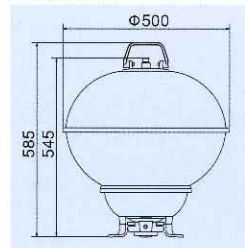

ケーブルラック
兼用脚
外周にケーブルの
収納ができます。

防雨型
コンセント
連結使用や
補助電源として
使用できます。

■用途

建築・土木・工場・倉庫などの現場照明、
イベント、臨時照明などに

■照度表

■寸法図

■交換球

セラミックメタルハライドランプ
MD150CE-W
摘要 / 150Wメタルハライドランプ
(瞬時再点灯用)
質量 / 0.025kg
JANコード 49-30510-61015-3
※本製品専用の交換球です。
※交換球はお買上げの販売店で
お求めください。