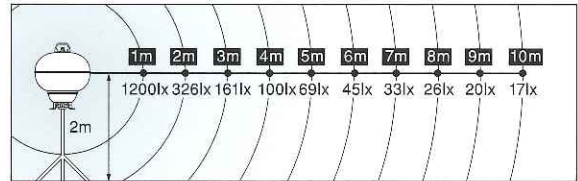

HATAYA METAL HALIDE BALL LIGHT

瞬時再点灯型 150Wメタルハライド ボールライト

樹脂カバータイプの
瞬時再点灯型ボールライト
柔らかな光で360度を
照らします。

単管クランプ取付
タイプも受注生産
致します。

2段まで 段積み可能

灯体上部に灯体
下部(スタンド
取付部)を差し
込むことで2段まで
段積みが可能。収納・
保管スペースが2倍に
利用できます。

三脚スタンドと 組み合わせて高所照明に。

ハタヤ三脚に取り付けられます。

【適合三脚】

CHX-2型ハイパースタンド
※三脚は別途お買い求めください。

耐薬品性 乳白樹脂製カバー

樹脂カバー材質/
PP(ポリプロピレン)

■特長

- ●樹脂カバーは衝撃性にも優れ、耐薬品性なので溶剤で拭き取り清掃ができます。作業現場で付着した塗料や鉄粉などの汚れを落とすことができます。
- ●再始動時間が約1秒なので点灯待ちによる作業中断がありません
- ●50/60Hz兼用電子安定器内蔵
- ●物体認識が容易な白色光の長寿命150Wメタルハライドランプ

全光束 / 14,500 lm(ルーメン) 定格寿命 / 14,000時間

- ●2段までの段積みが可能
- ●持ち運びやすいデザインの把手付
- ●コンセント付なので連結点灯が可能(最大6灯まで)
- ●一次側ケーブルラック兼用スタンド
- ●照明ON/OFFスイッチ付

ケーブルラック
兼用脚
外周にケーブルの
収納ができます。

防雨型
コンセント
連結使用や
補助電源として
使用できます。

■用途

建築・土木・工場・倉庫などの現場照明、
イベント、臨時照明などに

■照度表

■寸法図

■交換球

セラミックメタルハライドランプ
MD150CE-W
摘要 / 150Wメタルハライドランプ
(瞬時再点灯用)
質量 / 0.025kg
JANコード 49-30510-61015-3
※本製品専用の交換球です。
※交換球はお買上げの販売店で
お求めください。

■仕様

型 式	電線仕様		コンセント仕様		照明装置	定 格	質 量 (kg)	梱包 (台)	標準価格 (円)	JANコード
	長さ(m)	種別・太さ(mm)・心数(C)	定 格	形状×個数						
MLA-150KH	5	VCT 2.0 × 3	2P・15A・125V 接地付	Ⓜ × 1	150W メタルハライドランプ付 (MD150CE-W)	AC単相100V 1.8A 50/60Hz兼用	6.6	1	オープン価格	61018-4

HATAYA JANコード 49-30510

※コンセントの許容電流は15Aです。※上記製品にはⓂ兼用フェルトプラグがついています。※点灯スイッチを入れた後、約3分でメタルハライドランプ本来の明るさになります。※本製品に三脚スタンドは付属していません。※三脚スタンドに取付けて使用する場合は安定した地面に垂直になるように設置し、また屋外使用時で風の強い日は特に注意し、砂袋等のおもりで十分な転倒防止の処置を図ってください。※横向き、逆吊りでの取付使用は絶対に行わないでください。※電源電圧はAC100Vの±6%の範囲内(94~106V)の安定した電源を使用してください。※発電機を使用する場合はインバーター式を使用してください。※本製品は仮設作業用です。施設照明用途には使用しないでください。

安全に関するご注意

ご使用前に、取り扱い説明書をよくお読みいただいた上で、正しくお取り扱いください。

※仕様は品質向上のため、予告なしに変更する場合があります。

株式会社ハタヤリミテッド 株式会社 畑屋製作所

ハタヤリミテッド本社 / 名古屋市中区大須四丁目10番90号 〒460-0011 TEL(052)261-3821(代)

畑屋製作所本社工場 / 名古屋市瑞穂区浮島町12番24号 〒467-0854 TEL(052)692-7211(代)