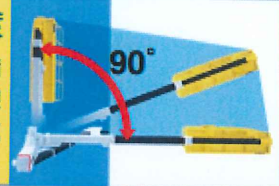

# レンタル商品情報

**BT-200** 高位置、低位置の深い差し込みがアドバンテージ。

最大地上高さ7.0m  
上ブームは-15°~60°の起伏角度で、乗越え能力も充分。

3mの大型パレットデッキ  
200kg積載の大型パレットデッキは、作業性に優れています。

下ブーム最大長さ8.21m  
奥深い作業ポイントへのアプローチを実現し、点検作業を大幅に効率化できます。

90°の旋回角度  
旋回角度90°を備えた下ブームが、深さだけではなく、広さもカバーします。

最大地下深さ5.4m 広い範囲の垂直移動作業をスムーズにこなせます。

デッキ床面~ポスト下壁

L1  
1,270mm

最大展開懐幅

L2 (アウトリガ外縁より)

アウトリガ最大張出: 2,340mm

アウトリガ中間2張出: 1,890mm

アウトリガ中間1張出: 960mm