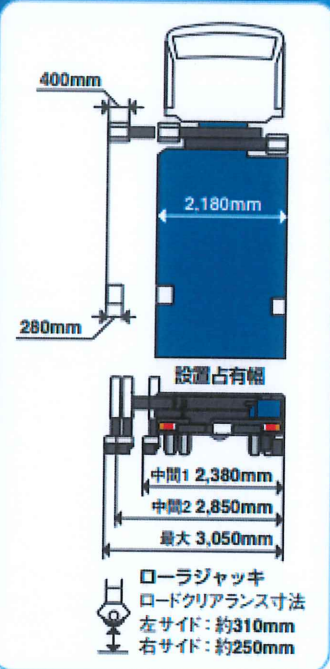

# レンタル商品情報

**BT-200** 高位置、低位置の深い差し込みがアドバンテージ。

最大地上高さ7.0m  
上ブームは-15°~60°の起伏角度で、乗越え能力も充分。

3mの大型パレットデッキ  
200kg積載の大型パレットデッキは、作業性に優れています。

下ブーム最大長さ8.21m  
奥深い作業ポイントへのアプローチを実現し、点検作業を大幅に効率化できます。

90°の旋回角度  
旋回角度90°を備えた下ブームが、深さだけではなく、広さもカバーします。

最大地下深さ5.4m 広い範囲の垂直移動作業をスムーズにこなせます。

デッキ床面~ポスト下壁

L1  
1,270mm

最大展開懐幅

L2 (アウトリガ外縁より)

アウトリガ最大張出: 2,340mm

アウトリガ中間2張出: 1,890mm

アウトリガ中間1張出: 960mm