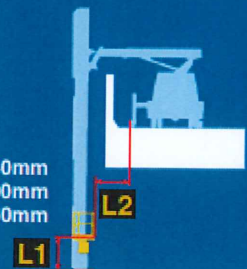

# レンタル商品情報

**BT-200** 高位置、低位置の深い差し込みがアドバンテージ。

最大地上高さ7.0m  
上ブームは-15°~60°の起伏角度で、乗越え能力も充分。

3mの大型パレットデッキ  
200kg積載の大型パレットデッキは、作業性に優れています。

下ブーム最大長さ8.21m  
奥深い作業ポイントへのアプローチを実現し、点検作業を大幅に効率化できます。

90°の旋回角度  
旋回角度90°を備えた下ブームが、深さだけではなく、広さもカバーします。

最大地下深さ5.4m 広い範囲の垂直移動作業をスムーズにこなせます。

デッキ床面~ポスト下壁

L1  
1,270mm

最大展開懐幅

L2 (アウトリガ外縁より)

アウトリガ最大張出: 2,340mm

アウトリガ中間2張出: 1,890mm

アウトリガ中間1張出: 960mm