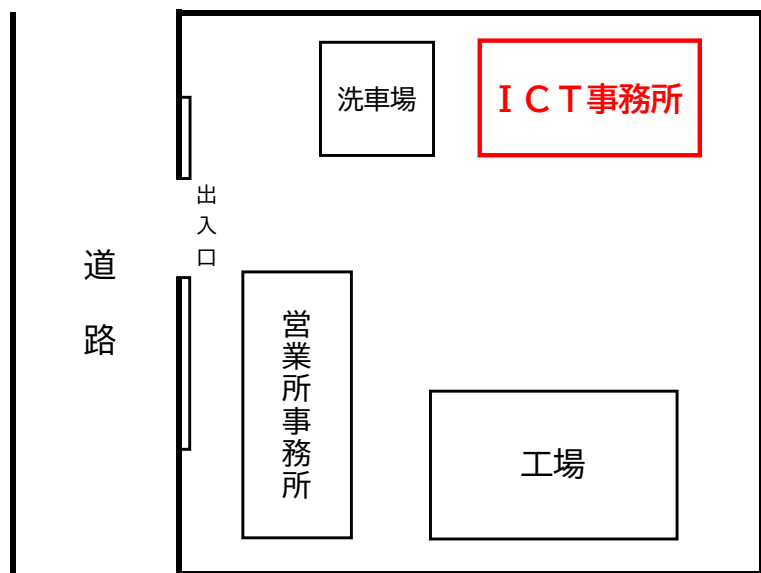

〒679-2205

兵庫県神崎郡福崎町東田原522-1
福崎営業所内

TEL 0790-24-5626

FAX 0790-24-5627

取締役部長 安部 浩之
ICT事業部 スタッフ一同

福崎営業所 敷地内図

ICT事業部移転のお知らせ

拝啓 時下ますますご清栄のこととお慶び申し上げます
平素は格別のご高配を賜り厚く御礼申し上げます