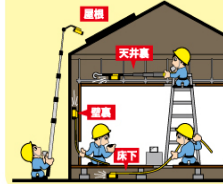

お持ちのスマートフォン等に専用アプリ(無料)をダウンロードして使用します。

高所 狭所 暗所

- 手の届かない場所を、スマホで確認できる！
- 収納時は57cmでコンパクト
- 屋根裏、床下、狭い場所などの点検に
- 竿をねじって伸縮をロック・解除できる
- ロックすると竿が固定するので、押しでも縮まない

プラス新機能

①ピント調節

自動or手動焦点に切替可能

②内蔵メモリ

Wifi接続が途切れても録画可能

③水平調整機能

カメラの映像を水平に保って見られる*

*録画には反映されません。

ジェフコム製アルミポール、ケーブル索引具等(別売)と組合せて使用できる！

カメラ: 720p HD画質

使用時間: 90分(LED点灯/中間輝度設定時)

通信規格: WiFi 2.4GHz帯

通信距離: 最長12m(遮蔽物がなく電波状況が良好な場合)