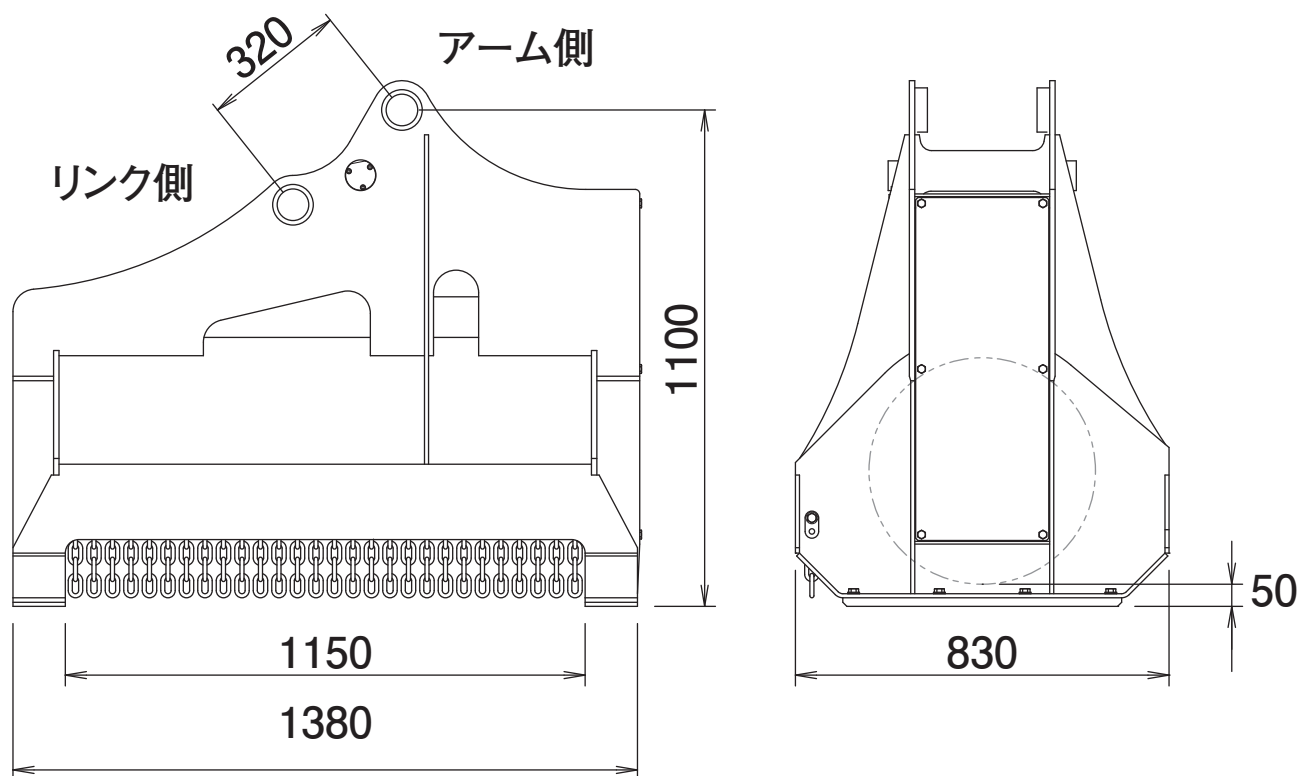

## ■ 本体寸法

## ■ 主な仕様

型	式	KS-62
本体クラスの目安	式	6~8 ton
全長	長	1380 mm
全幅	幅	830 mm
全高	高	1100 mm
刈幅	幅	1150 mm
刈高	高	50 mm
爪 枚数	数	24 枚
ナイフ 周速	速	63 m/s
質量	量	540 kg

※ブレーカ配管又は往復配管のいずれかの油圧配管が必要です。\*背圧が3.4MPaを超える油圧ショベルでは使用できません。  
\*クラスが異なる油圧ショベルには取付けることができません。\*仕様は、改良のため予告なく変更することがあります。