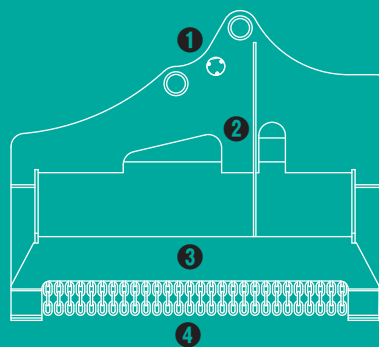

# クサカルゴン

雑草、雑木を  
強力に粉碎!

- ① ブレーカ配管でOK (ドレン配管は不要)
- ② クラス最速! フローコントロールバルブ搭載
- ③ 新型強化ブラケット、ハンマーナイフ方式
- ④ 飛散防止チェーン採用

**TAGUCHI**

雑木&草刈り機

## ■ 本体寸法

## ■ 主な仕様

型	式	KS-62
本体クラスの目安	式	6~8 ton
全長	長	1380 mm
全幅	幅	830 mm
全高	高	1100 mm
刈幅	幅	1150 mm
刈高	高	50 mm
爪 枚数	数	24 枚
ナイフ 周速	速	63 m/s
質量	量	540 kg

※ブレーカ配管又は往復配管のいずれかの油圧配管が必要です。\*背圧が3.4MPaを超える油圧ショベルでは使用できません。  
\*クラスが異なる油圧ショベルには取付けることができません。\*仕様は、改良のため予告なく変更することがあります。