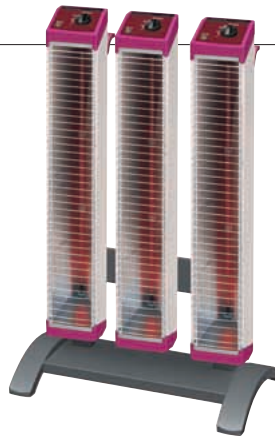

**床置スリム形**

複数の人を首振機構でフォロー。

自動首振タイプ

1kW

**ERKS10MS** (単相100V) (スタンド・電源コード標準付属)  
希望小売価格 **62,700**円 (税別)

**ERKS10MV** (単相200V) (スタンド標準付属)  
希望小売価格 **62,700**円 (税別)

別売電源コード単相用5mの場合 A-PC305A **3,300**円 (税別)  
合計価格 **66,000**円 (税別)

1.5kW

**ERKS15MV** (単相200V) (スタンド標準付属)  
希望小売価格 **67,100**円 (税別)

別売電源コード単相用5mの場合 A-PC305A **3,300**円 (税別)  
合計価格 **70,400**円 (税別)

3kW

**ERK30MM** (三相200V) (スタンド標準付属)  
ヒーター **ERK10MNV44,000**円 (税別) × 3台  
スタンド **YVC3L13,200**円 (税別)

希望小売セット価格 **145,200**円 (税別)  
別売電源コード三相用5mの場合 A-PC405 **3,500**円 (税別)  
合計価格 **148,700**円 (税別)

4.5kW

**ERK45MM** (三相200V) (スタンド標準付属)  
ヒーター **ERK15MNV48,400**円 (税別) × 3台  
スタンド **YVC3L13,200**円 (税別)

希望小売セット価格 **158,400**円 (税別)  
別売電源コード三相用5mの場合 A-PC405 **3,500**円 (税別)  
合計価格 **161,900**円 (税別)