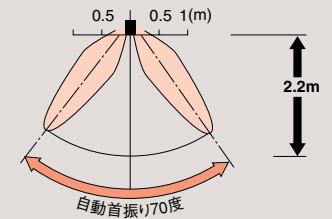

リモコン(露出形) (標準付属)

■輻射分布図(電源200V使用時の12℃昇温範囲を示す。)

シングルタイプ

調節可能角度：上向き25°の範囲で任意に調節が可能。

■ERK10MS  
■ERK10MV

■ERK15MV

自動首振タイプ

調節可能角度：上向き25°の範囲で任意に調節が可能。

■ERKS10MS  
■ERKS10MV

■ERKS15MV

ツイントリプルタイプ

調節可能角度：ERK20MDH・30MDH/上向き10°下向き10°  
その他の機種/上向き25°左右15°の範囲で任意に調節が可能。

■ERK20MD

■ERK20MDH

■ERK30MD

■ERK30MDH