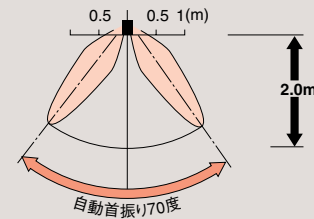

リモコン(露出形) (標準付属)

■輻射分布図(電源200V使用時の12℃昇温範囲を示す。)

シングルタイプ

調節可能角度：上向き25°の範囲で任意に調節が可能。

■ERK10MS  
■ERK10MV

■ERK15MV

自動首振タイプ

調節可能角度：上向き25°の範囲で任意に調節が可能。

■ERKS10MS  
■ERKS10MV

■ERKS15MV

ツイントリプルタイプ

調節可能角度：ERK20MDH・30MDH/上向き10°下向き10°  
その他の機種/上向き25°左右15°の範囲で任意に調節が可能。

■ERK20MD

■ERK20MDH

■ERK30MD

■ERK30MDH