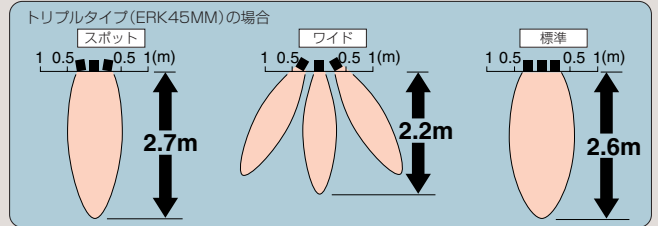

リモコン(露出形) (標準付属)

■輻射分布図(電源200V使用時の12℃昇温範囲を示す。)

シングルタイプ

調節可能角度：上向き25°の範囲で任意に調節が可能。

■ERK10MS  
■ERK10MV

■ERK15MV

自動首振タイプ

調節可能角度：上向き25°の範囲で任意に調節が可能。

■ERKS10MS  
■ERKS10MV

■ERKS15MV

ツイントリプルタイプ

調節可能角度：ERK20MDH・30MDH/上向き10°下向き10°  
その他の機種/上向き25°左右15°の範囲で任意に調節が可能。

■ERK20MD

■ERK20MDH

■ERK30MD

■ERK30MDH