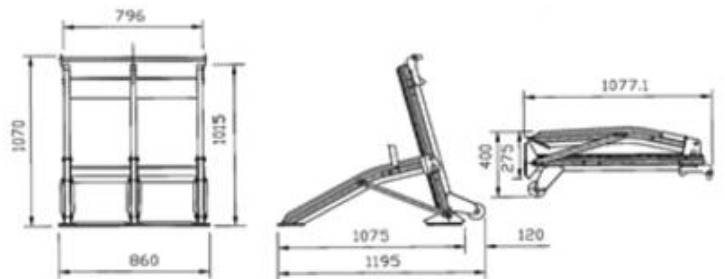

お問い合わせは...

商品詳細またはレンタル価格に関するお問い合わせはお気軽に担当営業マンもしくは営業所へご連絡ください。