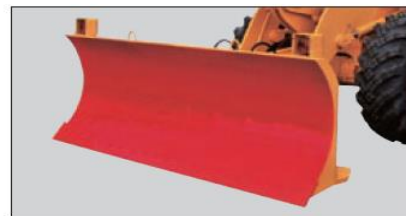

除雪仕様

主な装備

- ROPS/FOPS キャブ(前後作業灯付き)
- スノーワイパーブレード
- サスペンションシート(ファブリック)
- 大容量バッテリー

主なオプション

- スノータイヤ
- ヒーター・デフロスタ
- AM/FM ラジオ
- サンバイザ
- LSD(リミテッドスリップデフ)
- 散光式警告灯

主なアタッチメント

- スノーバケット
- アングリングブラウ
- マルチブラウ
- クイックカプラ(機械式・油圧式)